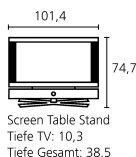

Technische Änderungen, Liefermöglichkeiten sowie Irrtümer vorbehalten.

1. [1] Dolby ist ein eingetragenes Warenzeichen der Dolby Laboratories Licensing Corporation.
2. [2] Funktion abhängig von der Signalausstrahlung des Senders.
3. [3] Setzt den Empfang eines Senders voraus, welcher Service Informations-/NexTVView-Daten überträgt.
4. [4] Nicht in Verbindung mit DVB-S (Single-Tuner).
5. [5] Designed by Vogel's.

Artikelnummer	EAN	Farbausführungen
66428B87	4011880086134	Alu Silber
66428K87	4011880087964	Cream Hochglanz
66428L87	4011880087636	Alu Schwarz
66428S87	4011880087902	Alu Titan
66428V87	4011880087933	Alu Bronze