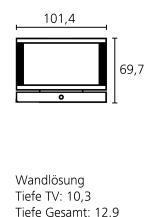

Technische Änderungen, Liefermöglichkeiten sowie Irrtümer vorbehalten.

1. [1] Dolby ist ein eingetragenes Warenzeichen der Dolby Laboratories Licensing Corporation.
2. [2] Funktion abhängig von der Signalausstrahlung des Senders.
3. [3] Setzt den Empfang eines Senders voraus, welcher Service Informations-/NexTVView-Daten überträgt.
4. [4] Nicht in Verbindung mit DVB-S (Single-Tuner).
5. [5] Designed by Vogel's.

Artikelnummer	EAN	Farbausführungen
66428B87	4011880086134	Alu Silber
66428K87	4011880087964	Cream Hochglanz
66428L87	4011880087636	Alu Schwarz
66428S87	4011880087902	Alu Titan
66428V87	4011880087933	Alu Bronze