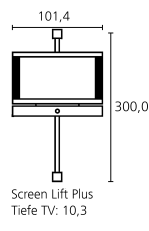

Technische Änderungen, Liefermöglichkeiten sowie Irrtümer vorbehalten.

1. [1] Dolby ist ein eingetragenes Warenzeichen der Dolby Laboratories Licensing Corporation.
2. [2] Funktion abhängig von der Signalausstrahlung des Senders.
3. [3] Setzt den Empfang eines Senders voraus, welcher Service Informations-/NexTVView-Daten überträgt.
4. [4] Nicht in Verbindung mit DVB-S (Single-Tuner).
5. [5] Designed by Vogel's.

Artikelnummer	EAN	Farbausführungen
66428B87	4011880086134	Alu Silber
66428K87	4011880087964	Cream Hochglanz
66428L87	4011880087636	Alu Schwarz
66428S87	4011880087902	Alu Titan
66428V87	4011880087933	Alu Bronze