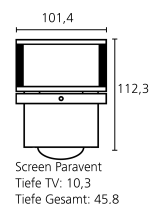

Technische Änderungen, Liefermöglichkeiten sowie Irrtümer vorbehalten.

1. [1] Dolby ist ein eingetragenes Warenzeichen der Dolby Laboratories Licensing Corporation.
2. [2] Funktion abhängig von der Signalausstrahlung des Senders.
3. [3] Setzt den Empfang eines Senders voraus, welcher Service Informations-/NexTVView-Daten überträgt.
4. [4] Nicht in Verbindung mit DVB-S (Single-Tuner).
5. [5] Designed by Vogel's.

Artikelnummer	EAN	Farbausführungen
66428B87	4011880086134	Alu Silber
66428K87	4011880087964	Cream Hochglanz
66428L87	4011880087636	Alu Schwarz
66428S87	4011880087902	Alu Titan
66428V87	4011880087933	Alu Bronze